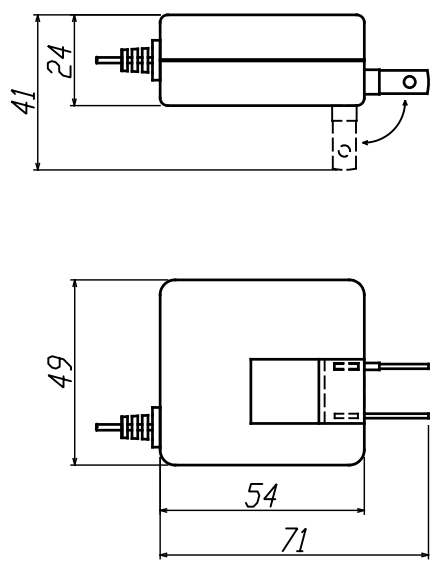

正面図

側面図

壁掛ブラケット固定寸法

底面図

ACアダプタ寸法詳細図

電源	100V, 50/60Hz
消費電力	6W
重量	0.65kg

項目	部品名称	材質	数量	概要
①	ケース	難燃性ABS	1	
②	カバー	難燃性ABS	1	
③	放電フィルム	マイカ	1	
④	高圧接点プレート	SUS304	1	金メッキ処理
⑤	アラームランプ		1	赤色LED
⑥	ACアダプタ		1	入力 AC100-240V 50/60Hz 0.3A 出力 DC24V 0.5A コード長 約1.7m
⑦	DCジャック		1	
⑧	エアフィルター		1	
⑨	フィンガード	難燃性ABS	1	ケースに加工済み
⑩	本体ビス	鉄	4	ニッケルメッキ
⑪	ゴム足	エラストマ	4	
⑫	壁掛ブラケット	難燃性ABS	1	

△	図面配置変更	奥山	奥山	'17.04.20
▲	図面配置変更	山田	奥山	'16.08.04
改訂	内容	設計	承認	日付

DES.BY	一般公差 TOLERANCE	材質 MATERIAL	尺度 SCALE	単位 UNIT	画法 PROJECT	名称 TITLE
DET.BY	0.1 ±		1/2	mm	第一角法	シルフィードmini
CH'K.BY	0.0 ±					室内露出設置タイプ
DATE 16.04.05	0.00 ±	株式会社カルモア				図番 DWG.NO. DY116044-A
	一般仕上面 FINISH					
	▽▽▽					