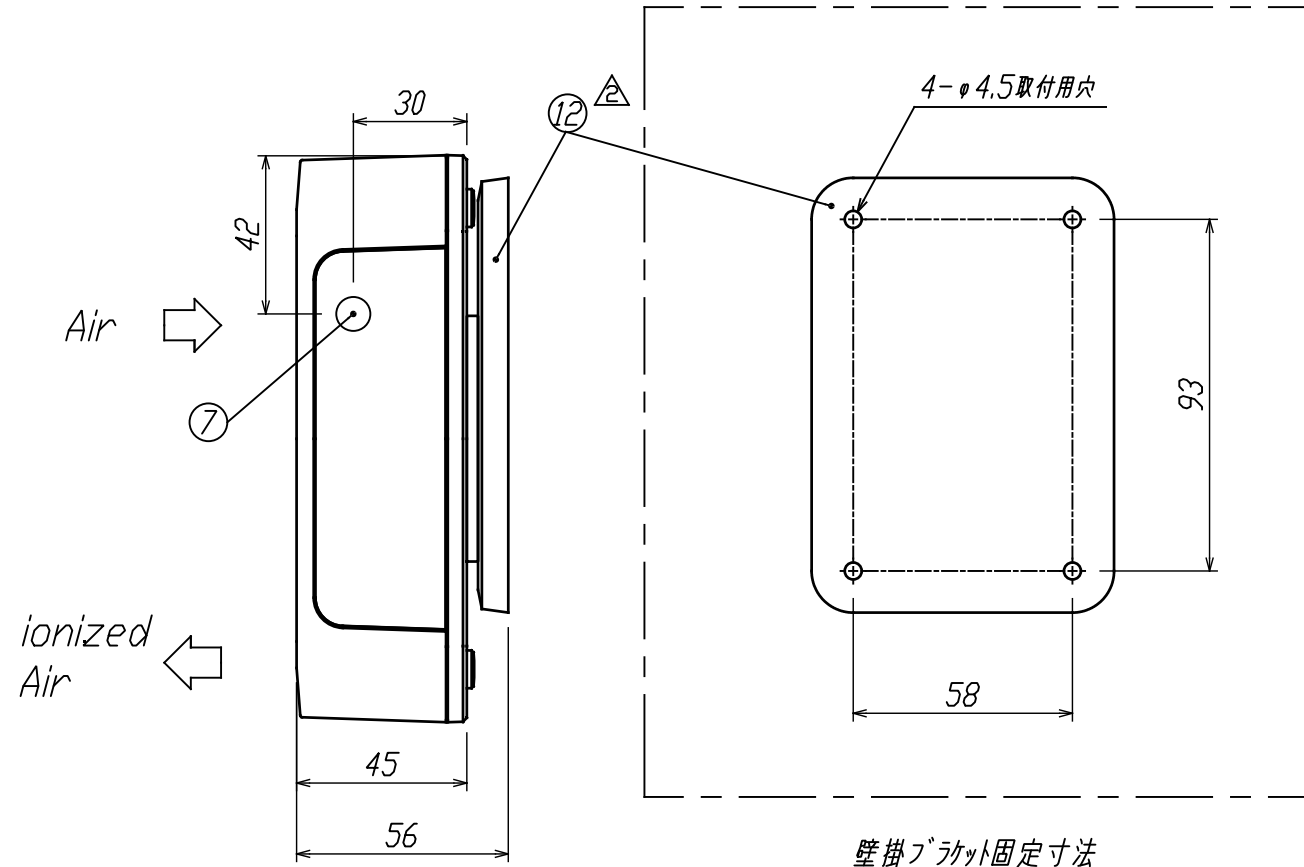

正面図

側面図

壁掛ブラケット固定寸法

底面図

ACアダプタ寸法詳細図

電源	100V, 50/60Hz
消費電力	6W
重量	0.65kg

項目	部品名称	材質	数量	概要
①	ケース	難燃性ABS	1	
②	カバー	難燃性ABS	1	
③	放電フィルム	マイカ	1	
④	高圧接点プレート	SUS304	1	金メッキ処理
⑤	アラームランプ		1	赤色LED
⑥	ACアダプタ		1	入力 AC100-240V 50/60Hz 0.3A 出力 DC24V 0.5A コード長 約1.7m
⑦	DCジャック		1	
⑧	エアフィルター		1	
⑨	フィンガード	難燃性ABS	1	ケースに加工済み
⑩	本体ビス	鉄	4	ニッケルメッキ
⑪	ゴム足	エラストマ	4	
⑫	壁掛ブラケット	難燃性ABS	1	

△	図面配置変更	奥山	奥山	'17.04.20
▲	図面配置変更	山田	奥山	'16.08.04
改訂	内容	設計	承認	日付

DES.BY	一般公差 TOLERANCE	材質 MATERIAL	尺度 SCALE	単位 UNIT	画法 PROJECT	名称 TITLE
DET.BY	0.1 ±		1/2	mm	第一角法	シルフィードmini
CH'K.BY	0.0 ±					室内露出設置タイプ
DATE 16.04.05	0.00 ±	株式会社カルモア				図番 DWG.NO. DY116044-A
	一般仕上面 FINISH					
	▽▽▽					