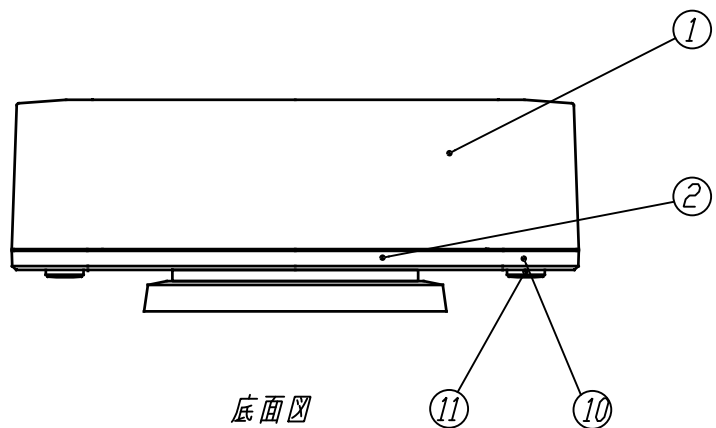

正面図

側面図

壁掛ブラケット固定寸法

底面図

ACアダプタ寸法詳細図

電源	100V, 50/60Hz
消費電力	6W
重量	0.65kg

項目	部品名称	材質	数量	概要
①	ケース	難燃性ABS	1	
②	カバー	難燃性ABS	1	
③	放電フィルム	マイカ	1	
④	高圧接点プレート	SUS304	1	金メッキ処理
⑤	アラームランプ		1	赤色LED
⑥	ACアダプタ		1	入力 AC100-240V 50/60Hz 0.3A 出力 DC24V 0.5A コード長 約1.7m
⑦	DCジャック		1	
⑧	エアフィルター		1	
⑨	フィンガード	難燃性ABS	1	ケースに加工済み
⑩	本体ビス	鉄	4	ニッケルメッキ
⑪	ゴム足	エラストマ	4	
⑫	壁掛ブラケット	難燃性ABS	1	

△	図面配置変更	奥山	奥山	'17.04.20
▲	図面配置変更	山田	奥山	'16.08.04
改訂	内容	設計	承認	日付

DES.BY	一般公差 TOLERANCE	材質 MATERIAL	尺度 SCALE	単位 UNIT	画法 PROJECT	名称 TITLE
DET.BY	0.1 ±		1/2	mm	第一角法	シルフィードmini
CH'K.BY	0.0 ±					室内露出設置タイプ
DATE 16.04.05	0.00 ±	株式会社カルモア				図番 DWG.NO. DY116044-A
	一般仕上面 FINISH					
	▽▽▽					