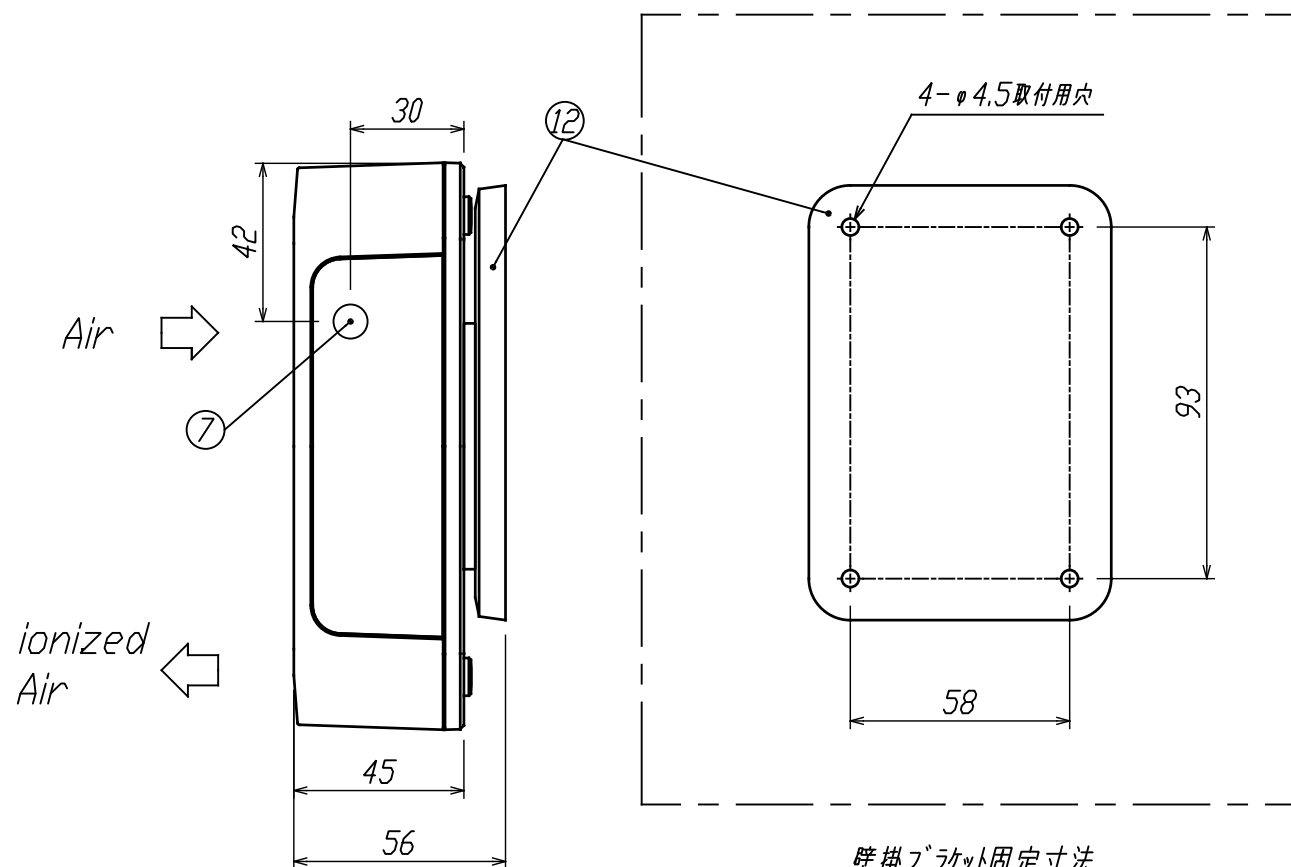

正面図

側面図

底面図

定格容積	60m ³
電源	100V, 50/60Hz
消費電力	6W
重量	0.65kg

ACアダプタ寸法詳細図

項目	部品名称	材質	数量	概要
①	ケース	難燃性ABS	1	
②	カバー	難燃性ABS	1	
③	放電フィルム	マイカ	1	
④	高圧接点プレート	SUS304	1	金メッキ処理
⑤	アラームランプ		1	赤色LED
⑥	ACアダプタ		1	入力 AC100-240V 50/60Hz 20VA 出力 DC24V 0.4A コード長 約1.8m
⑦	DCジャック		1	
⑧	エアフィルター		1	
⑨	フィンガーガード	難燃性ABS	1	ケースに加工済み
⑩	本体ビス	鉄	4	ニッケルメッキ
⑪	ゴム足	エラストマ	4	
⑫	壁掛ブラケット	難燃性ABS	1	

旧図番: DY116044-B → D00000026500

※ACアダプタ変更の件

DES. BY 奥山	一般公差 TOLERANCE 0. ±	材質 MATERIAL	尺度 SCALE 1/2	単位 UNIT mm	画法 PROJECT ⊕	名称 TITLE シルフィードmini 室内露出設置タイプ
DET. BY	0.0 ±					
CH'K. BY	0.00 ±					
DATE 22.02.01	一般仕上面 FINISH ▽ ▽ ▽ ▽	株式会社カルモア				図番 DWG. NO. D00000039700